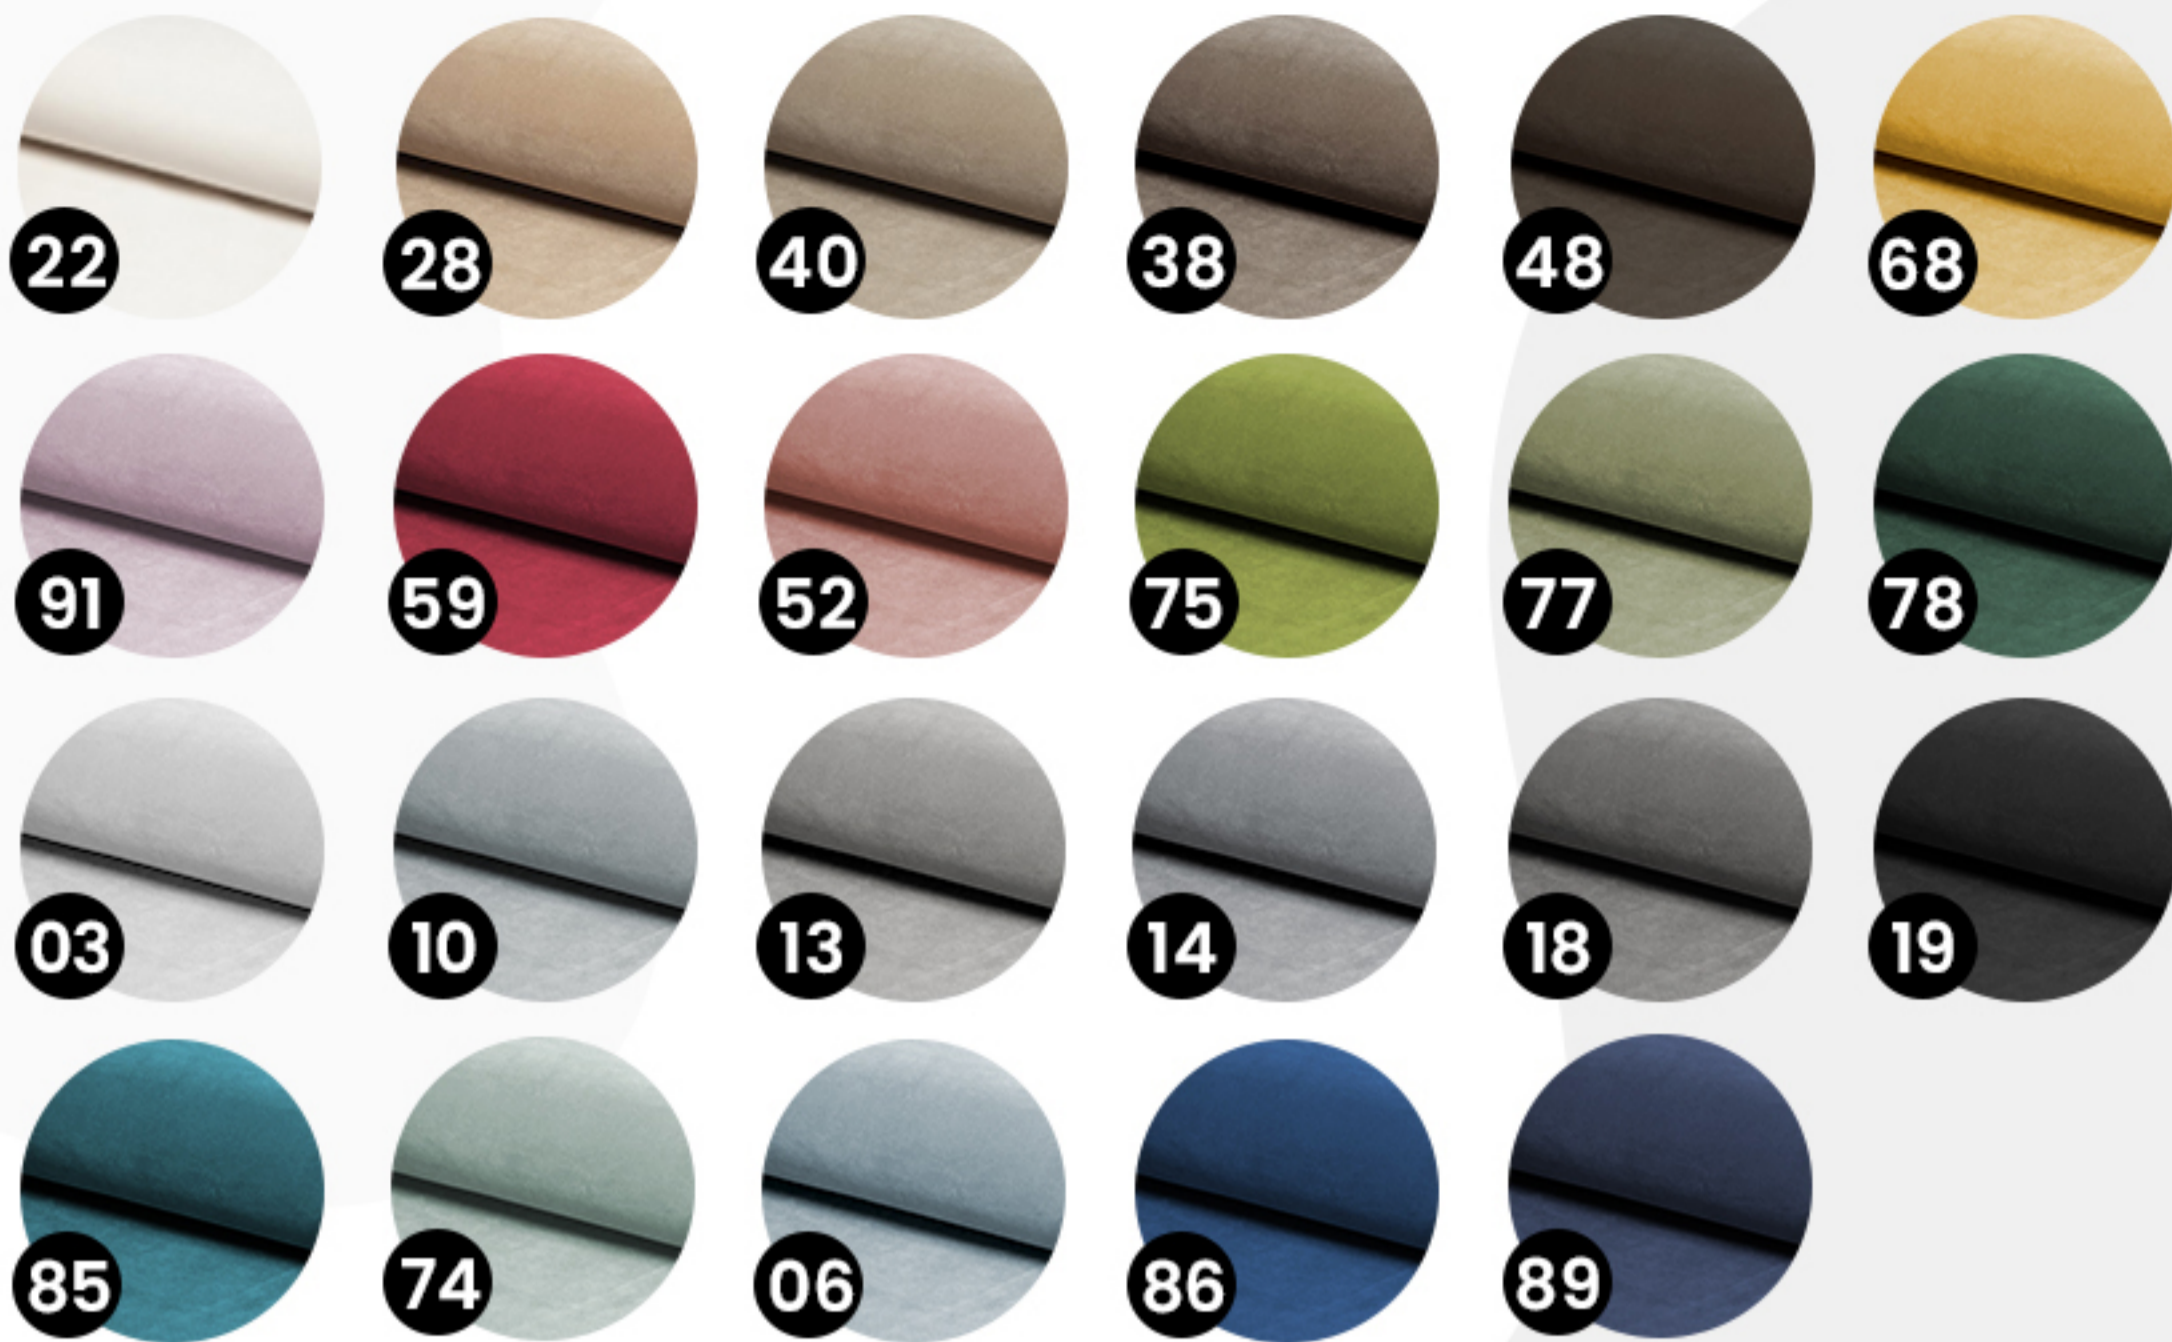

BLUVEL FABB